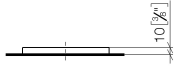

Soap dish free-standing model - Chrome

IMO

84 410 780

• 119 x 119 x 10 mm

Fits: IMO, LULU, MEM, TARA, LISSÉ, META, CYO

	Chrome	84 410 780-00
	Brushed Platinum	84 410 780-06
	Platinum	84 410 780-08
	Dark Chrome	84 410 780-19
	Light Gold	84 410 780-26
	Brushed Light Gold	84 410 780-27
	Brushed Durabronze (23kt Gold)	84 410 780-28
	Matte Black	84 410 780-33
	Brushed Bronze	84 410 780-42
	Brushed Champagne (22kt Gold)	84 410 780-46
	Champagne (22kt Gold)	84 410 780-47
	Brushed Chrome	84 410 780-93
	Brushed Dark Platinum	84 410 780-99

84 410 780

mm [inches]

84 410 780

Parts for other finishes can be found here: [Brushed](#) [Platinum](#)

Spare parts list

No.	Item Number	Name	Quantity used	Delivery time
1	08 17 78 600-00	dish	1	60
2	09 26 01 045 90	accessories	4	2